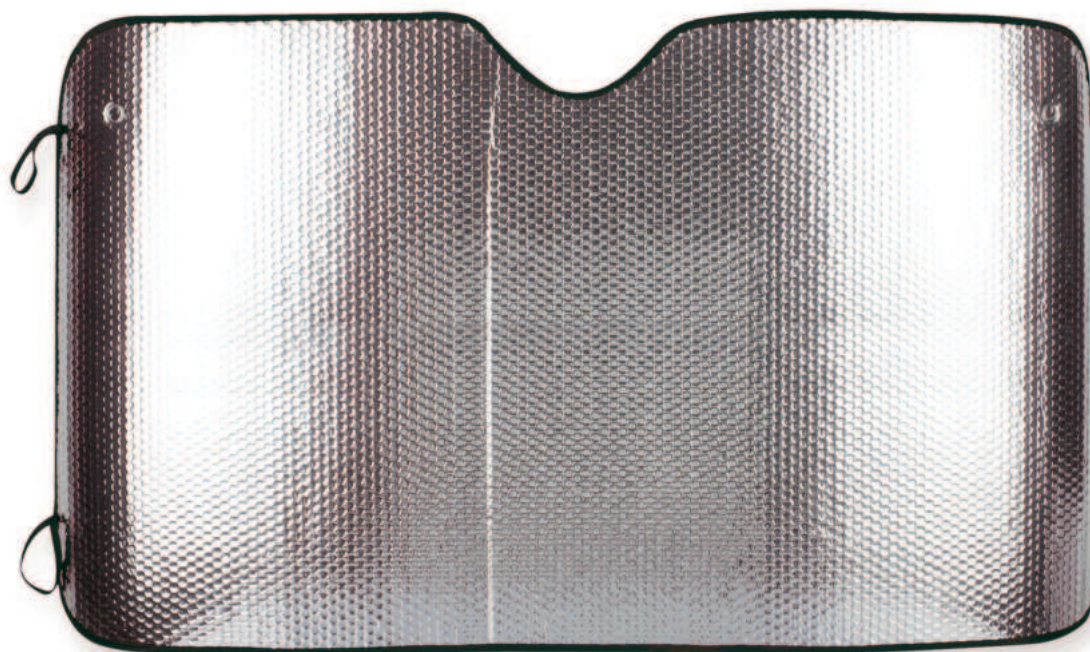

P-919
PARASOL TÉRMICO METALIZADO

2 caras. Con ventosas
Tamaño máximo de impresión: 85 x 35 cm.

||| 80 x 130 cms. Enrollable

🌈🌈🌈 P