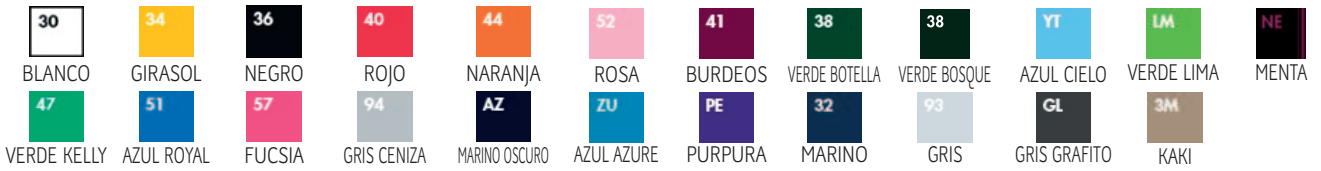

COLORES DISPONIBLES