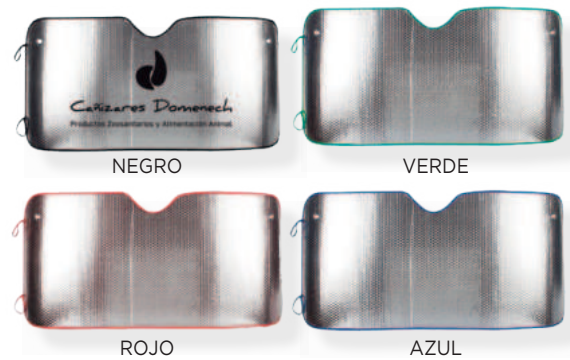

**COLORES DISPONIBLES**

**AB-6  
ABANICO TELA**

Varilla de plástico

 A elegir

 43 x 23 cms.

 C En la tela (máximo 8 x 4 cm.)

**COLORES DISPONIBLES**

**AB-10  
ABANICO CALADO**

 Madera Natural

 20 cms.

 C En la varilla

**P-917**  
**PARASOL TÉRMICO METALIZADO**

2 caras. Con ventosas  
Tamaño máximo de impresión: 85 x 35 cm.  
Plata/Plata - Verde/Plata

60 x 130 cms. Enrollable

**COLORES DISPONIBLES**

**P-915**  
**PARASOL TÉRMICO METALIZADO**

2 caras. Con cierre de presión lateral.  
Tamaño máximo de impresión: 85 x 35 cm.

70 x 130 cms.

**P-918**  
**PARASOL TÉRMICO METALIZADO GRANDE**

2 caras. Con ventosas  
Tamaño máximo de impresión: 85 x 35 cm.