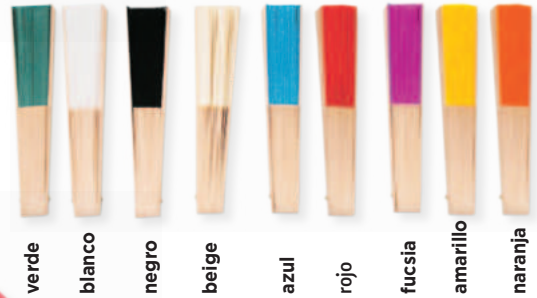

S-4  
**SOMBRERO DE FIBRA**  
 Modelo Indiana. Con badana interior  
 ●●●● S

PRIMAVERA - VERANO

**MARCAJE:** Cinta impresa en todo el perímetro y cosida al sombrero.

COLORES DISPONIBLES DE CINTAS EN NO TEJIDO								
NEGRO	BLANCO	GRIS	BEIGE	AZUL OSCURO	AZUL MEDIO	AZUL CLARO	MORADO	ROSA
ROJO	NARANJA	BURDEOS	AMARILLO	VERDE CLARO	VERDE MEDIO	VERDE OSCURO	MARRÓN	

Varilla de madera  
Impresión en toda la tela  
en SERIGRAFÍA

 A elegir tela. Varilla de madera natural  
 43 x 23 cms.

**OPCIONAL**

Impresión en SUBLIMACIÓN (todo color) sobre tela blanca  
Con varilla de plástico o madera

**OPCIONAL**

Impresión en LITOGRAFÍA (cuatricromía)  
sobre tela blanca  
Mínimo 3.000 unidades  
Con varilla de plástico o madera

**AB-5  
ABANICO TELA**

Varilla de madera

 A elegir

 43 x 23 cms.

 C En la tela (máximo 8 x 4 cm.)

**COLORES DISPONIBLES**

**AB-6  
ABANICO TELA**

Varilla de plástico

 A elegir

 43 x 23 cms.

 C En la tela (máximo 8 x 4 cm.)

**COLORES DISPONIBLES**

**AB-10  
ABANICO CALADO**