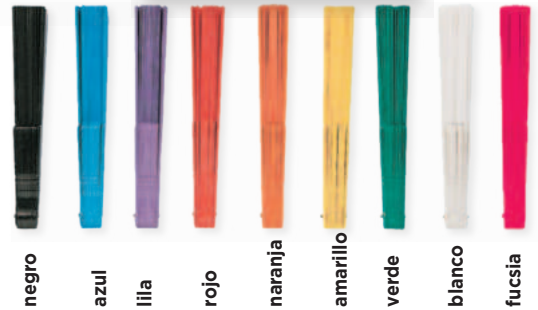

S-4  
**SOMBRERO DE FIBRA**  
 Modelo Indiana. Con badana interior  
 ●●●● S

PRIMAVERA - VERANO

**MARCAJE:** Cinta impresa en todo el perímetro y cosida al sombrero.

COLORES DISPONIBLES DE CINTAS EN NO TEJIDO								
NEGRO	BLANCO	GRIS	BEIGE	AZUL OSCURO	AZUL MEDIO	AZUL CLARO	MORADO	ROSA
ROJO	NARANJA	BURDEOS	AMARILLO	VERDE CLARO	VERDE MEDIO	VERDE OSCURO	MARRÓN	

**OPCIONAL**

Impresión en LITOGRAFÍA (cuatricromía)  
sobre tela blanca  
Mínimo 3.000 unidades  
Con varilla de plástico o madera

**AB-5  
ABANICO TELA**

Varilla de madera

 A elegir

 43 x 23 cms.

 C En la tela (máximo 8 x 4 cm.)

**COLORES DISPONIBLES**

**AB-6  
ABANICO TELA**

Varilla de plástico

 A elegir

 43 x 23 cms.

 C En la tela (máximo 8 x 4 cm.)

**COLORES DISPONIBLES**

**AB-10  
ABANICO CALADO**